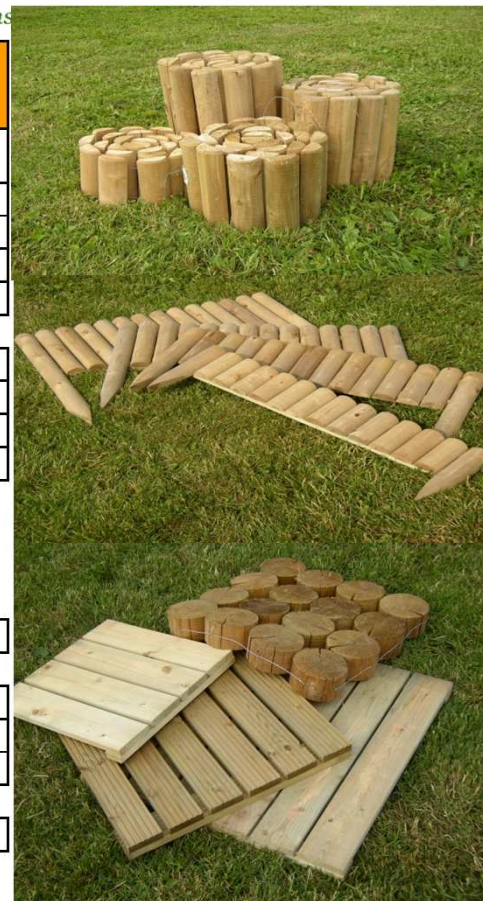

SP15	Sirge palissaad 150 x 1000	4743167000051	96	4,2
SP225	Sirge palissaad 225 x 1000	4743167000068	64	5,8
SP300	Sirge palissaad 300 x 1000	4743167000075	46	7,3
SP375	Sirge palissaad 375 x 1000	4743167000082	32	9,4

Terassiplaadid

TP500	Terassiplaat sooneline 500 x 500	4743167000198	120	2,95
-------	----------------------------------	---------------	-----	------

TP400	Terassiplaat sile 400 x 400	4743167000204	120	1,98
TP600	Terassiplaat sile 600 x 600	4743167000211	120	4,15
TP800	Terassiplaat sile 800 x 800	4743167000228	60	7,11

PP500	Palgiotstest plaat 500 x 500 x 60	4743167000235	72	8,55
-------	-----------------------------------	---------------	----	------

Võrestikud

PV30	puitvõrestik 300 x 1800	4743167000099	192	2,46
PV60	puitvõrestik 600 x 1800	4743167000105	96	4,44
PV90	puitvõrestik 900 x 1800	4743167000112	96	6,42
PV120	puitvõrestik 1200 x 1800	4743167000129	48	8,41
PV150	puitvõrestik 1500 x 1800	4743167000136	48	10,30
PV180	puitvõrestik 1800 x 1800	4743167000143	48	12,17

LV45120	lehvikvõrestik 450 x 1200	4743167000150	120	1,64
LV60150	lehvikvõrestik 600 x 1500	4743167000167	80	2,26
LV60180	lehvikvõrestik 600 x 1800	4743167000174	80	2,76
LV90180	lehvikvõrestik 900 x 1800	4743167000181	80	2,89